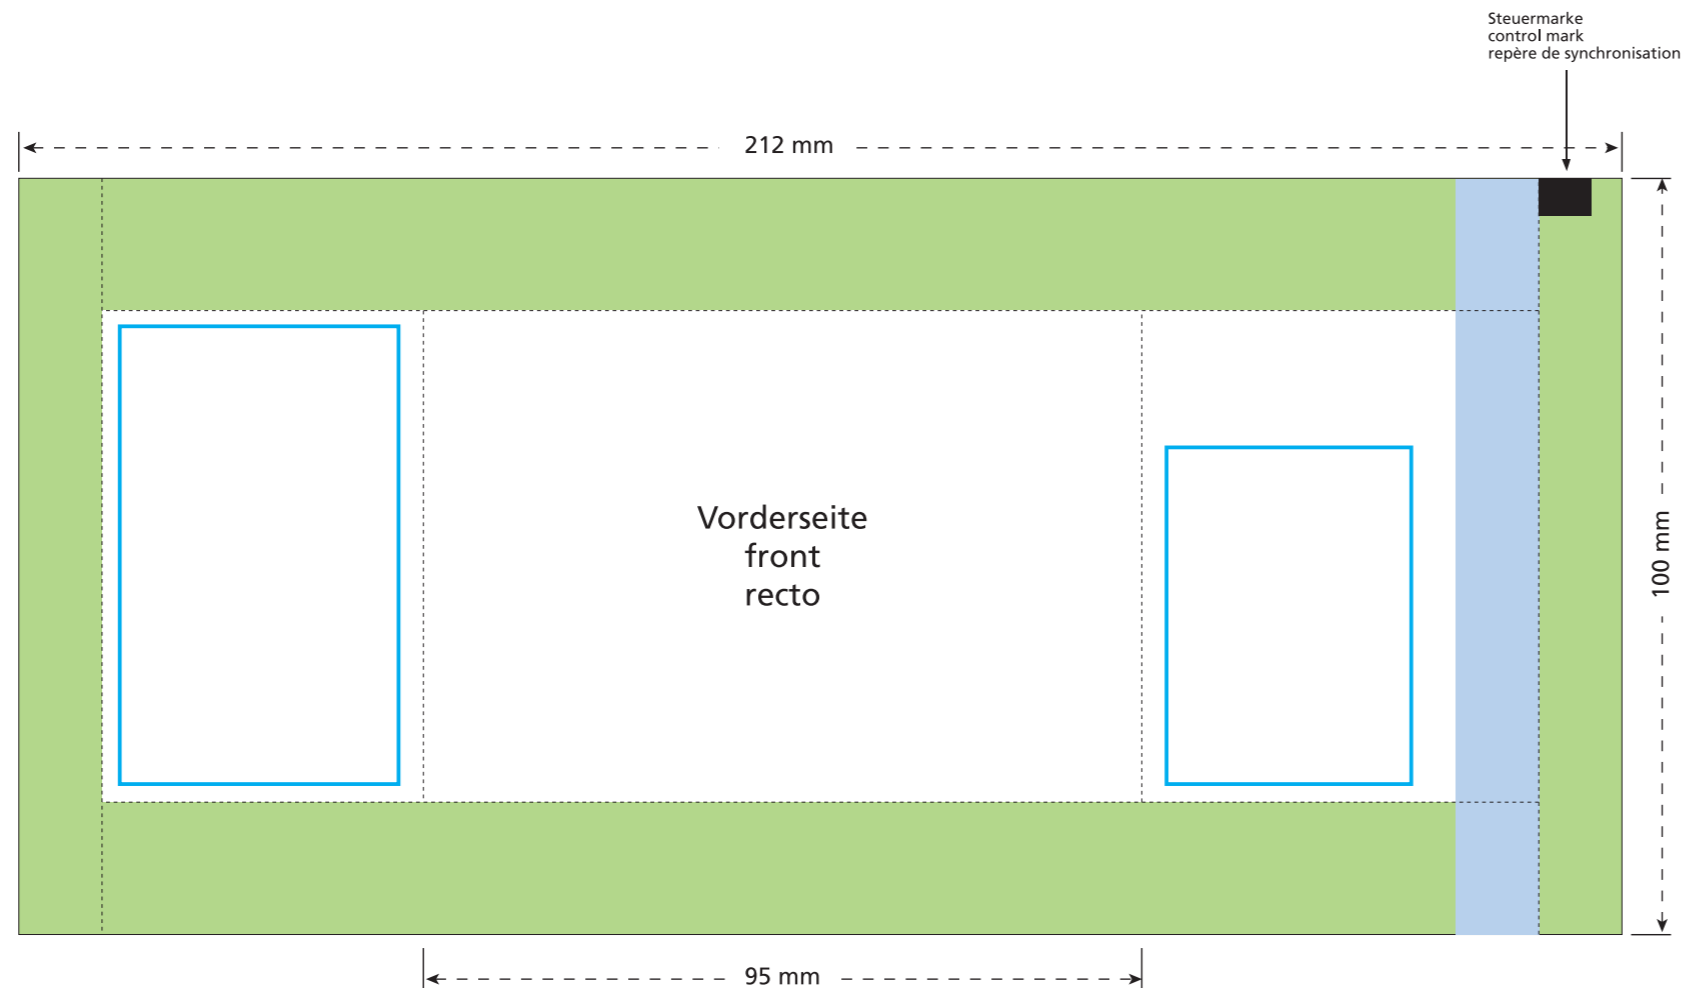

# Standskizze · Stand drawing · Croquis avec repères

Artikel Nr. · Article No. : 110101391

**Tüte · bag · sachet**  
**95 x 100 mm**

- Bedruckbare Fläche · printing surface · surface d'impression
- Siegelnaht bedingt bedruckbar · sealing surface can be printed on under some circumstances · surface de fermeture peut être imprimée sous certaines conditions
- Siegelnaht nicht bedruckbar · sealing surface can't be printed on · surface de fermeture ne peut pas être imprimée
- Fläche wird durch die Siegelnaht verdeckt · surface is covered by the sealing seam · surface est couverte par un thermoscellage
- Pflichttexte · mandatory text · textes obligatoires
- Fläche nicht bedruckbar · surface can't be printed on · surface ne peut pas être imprimée
- Beschnitt · bleed · découpe