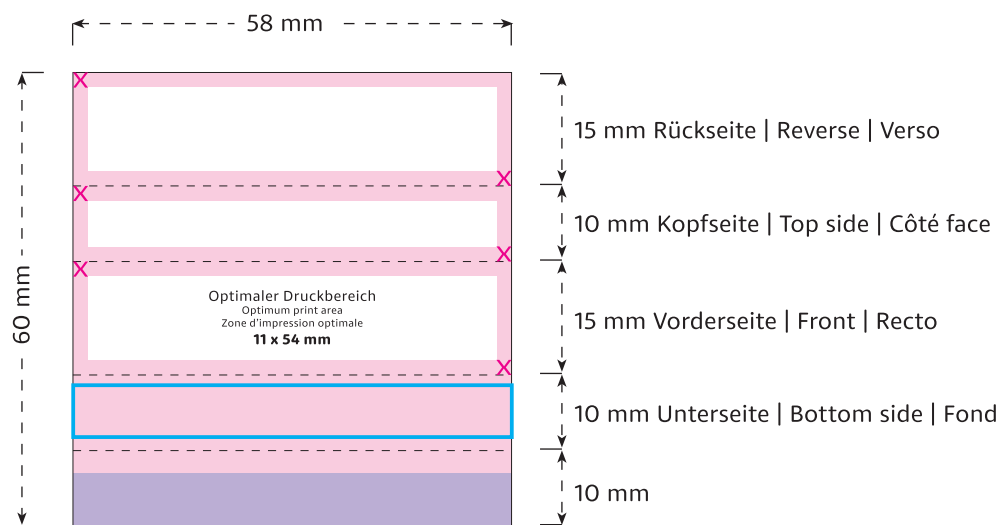

Traubenzucker-Riegel | Dextrose bar |
 Barre de dextrose
 60 x 15 x 10 mm

Format 1:1

- Optimaler Druckbereich | Optimum print area | Zone d'impression optimale
- Sicherheitsabstand (2 mm) | Safety distance (2 mm) | Marge de sécurité (2 mm)
- Flächen BEDINGT bedruckbar | Area LIMITED printable | Surfaces imprimables SOUS RÉSERVE
- Fläche NICHT bedruckbar | Area NOT printable | Surfaces NON imprimables
- Siegelnaht | Sealed seam | Couture scellée
- Fläche wird verdeckt | Area is covered | Surface masquée
- Pflichttexte – Fläche wird bei Bedarf abge­sof­tet | Mandatory text – area will be softened if required | Mentions légales – La surface peut être atténuée si nécessaire
- Beschnitt | Bleed | Découpe