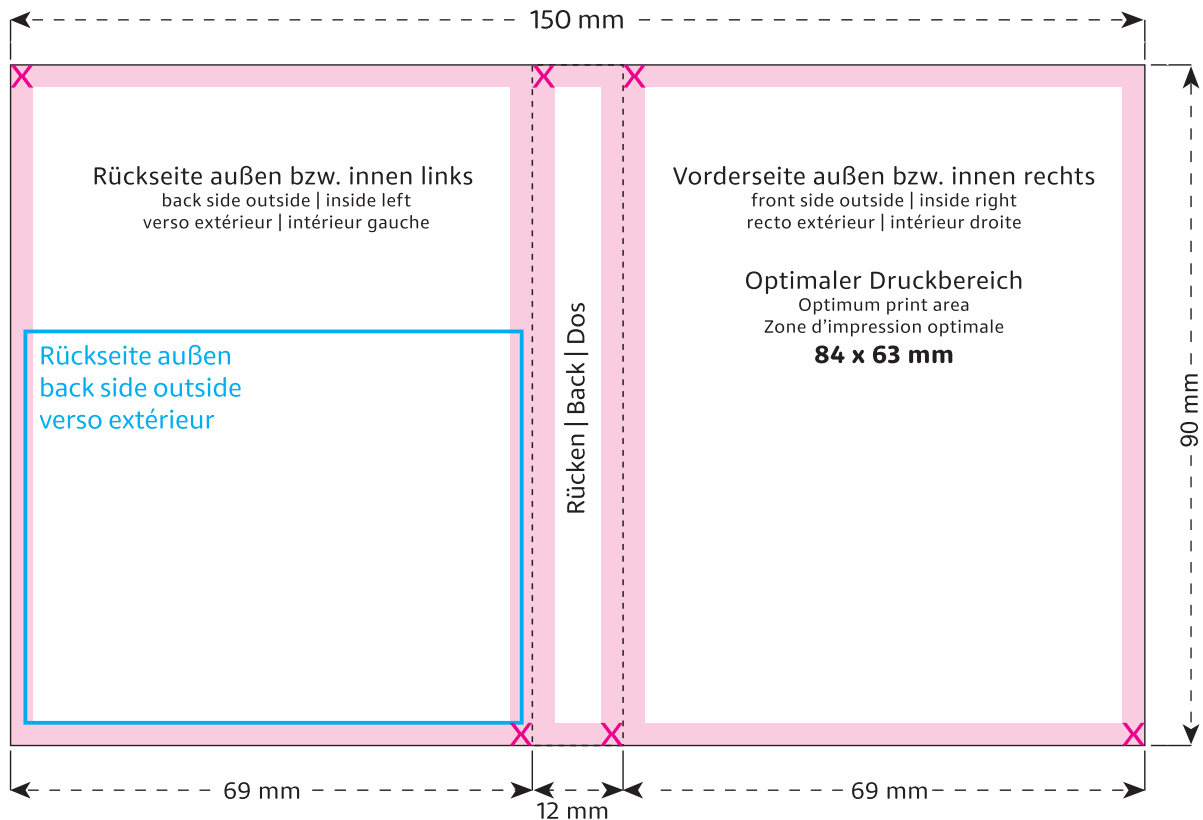

Süßes Briefchen | Sweet wrap | Carte à croquer
 geschlossen | closed | fermé : 69 x 90 x 12 mm
 geöffnet | opened | ouvert : 150 x 90 mm

Format 1:1

- Optimaler Druckbereich | Optimum print area | Zone d'impression optimale
- X Sicherheitsabstand (3 mm) | Safety distance (3 mm) | Marge de sécurité (3 mm)
- Flächen BEDINGT bedruckbar | Area LIMITED printable | Surfaces imprimables SOUS RÉSERVE
- Fläche NICHT bedruckbar | Area NOT printable | Surfaces NON imprimables
- Siegelnaht | Sealed seam | Couture scellée
- Fläche wird verdeckt | Area is covered | Surface masquée
- Pflichttexte – Fläche wird bei Bedarf abgesoftet | Mandatory text – area will be softened if required | Mentions légales – La surface peut être atténuée si nécessaire
- Beschnitt | Bleed | Découpe