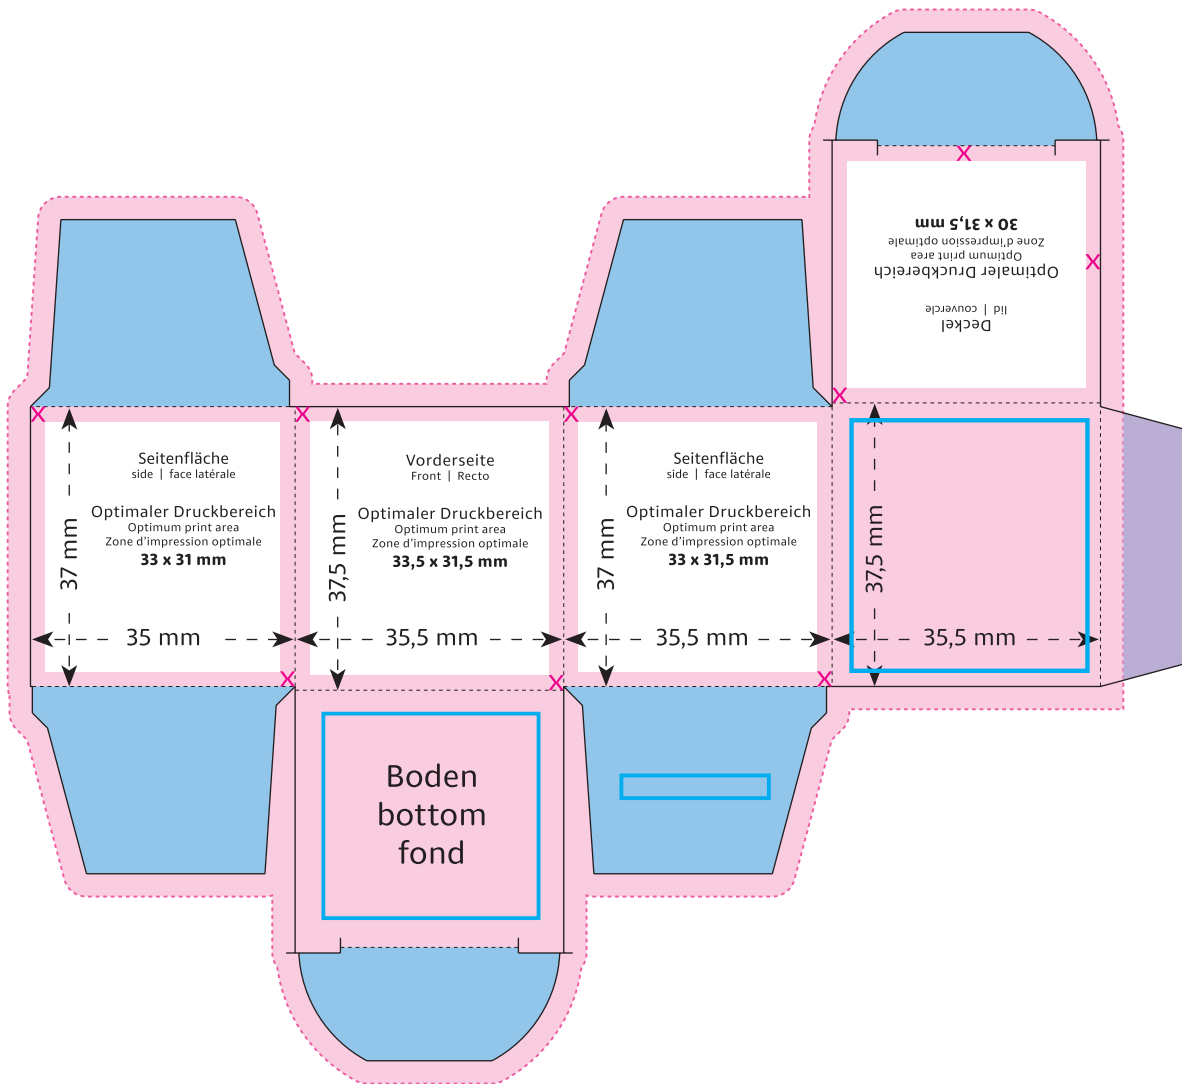

Mini-Promo-Würfel
 Mini Promo Cube
 Mini-cube publicitaire
 35,5 x 35,5 x 37,5 mm

- Optimaler Druckbereich | Optimum print area | Zone d'impression optimale
- X Sicherheitsabstand (2 mm) | Safety distance (2 mm) | Marge de sécurité (2 mm)
- Flächen BEDINGT bedruckbar | Area LIMITED printable | Surfaces imprimables SOUS RÉSERVE
- Fläche NICHT bedruckbar | Area NOT printable | Surfaces NON imprimables
- Siegelnaht | Sealed seam | Couture scellée
- Fläche wird verdeckt | Area is covered | Surface masquée
- Pflichttexte – Fläche wird bei Bedarf abge­softet | Mandatory text – area will be softened if required | Mentions légales – La surface peut être atténuée si nécessaire
- Beschnitt | Bleed | Découpe