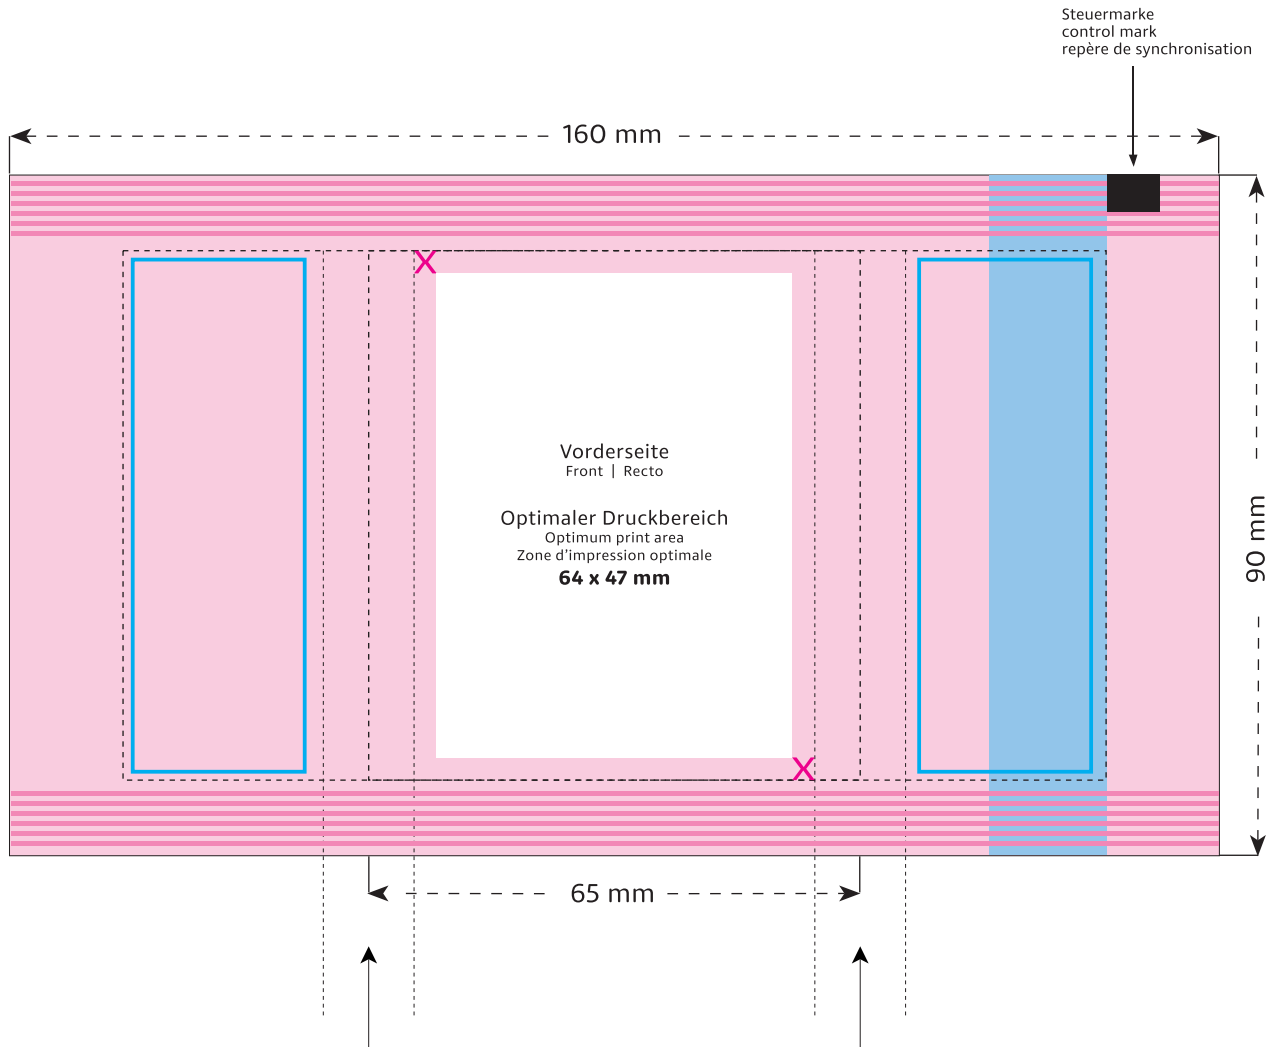

Tüte | Bag | Sachet  
90 x 65 mm

Format 1:1

Je nach Volumen des Inhaltes werden diese beiden Flächen auf die Seite verlaufen.  
Due to the volume of the content those two areas will be shown on the side.  
A cause de l'épaisseur du contenu les éléments de ces deux côtés seront figurés sur le côté.

- Optimaler Druckbereich | Optimum print area | Zone d'impression optimale
- X Sicherheitsabstand (3 mm) | Safety distance (3 mm) | Marge de sécurité (3 mm)
- Flächen BEDINGT bedruckbar | Area LIMITED printable | Surfaces imprimables SOUS RÉSERVE
- Fläche NICHT bedruckbar | Area NOT printable | Surfaces NON imprimables
- Siegelnaht | Sealed seam | Couture scellée
- Fläche wird verdeckt | Area is covered | Surface masquée
- Pflichttexte – Fläche wird bei Bedarf abgesoftet | Mandatory text – area will be softened if required | Mentions légales – La surface peut être atténuée si nécessaire
- Beschnitt | Bleed | Découpe