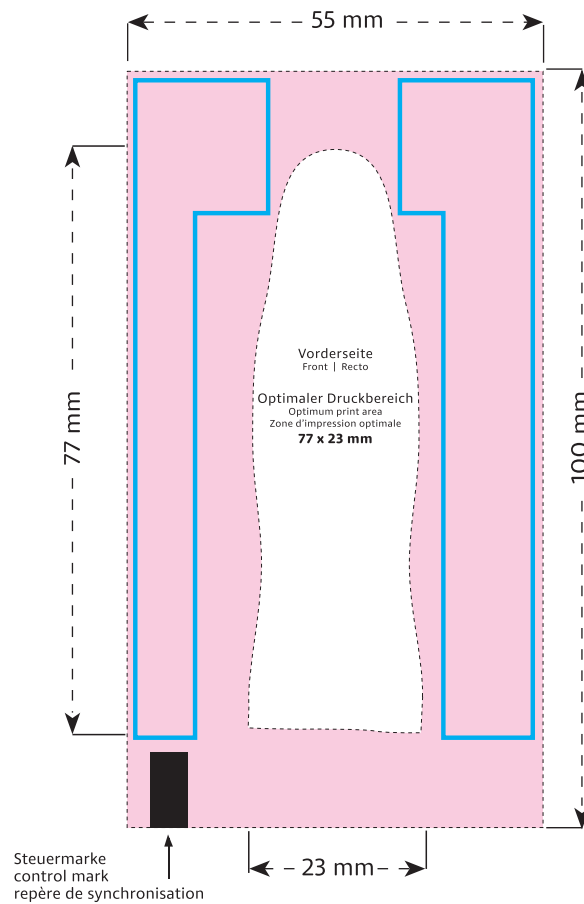

Schoko-Figur | Chocolate figure | Figure chocolat
76 x 20 mm

Format 1:1

- Optimaler Druckbereich | Optimum print area | Zone d'impression optimale
- ✗ Sicherheitsabstand (3 mm) | Safety distance (3 mm) | Marge de sécurité (3 mm)
- Flächen **BEDINGT** bedruckbar | Area **LIMITED** printable | Surfaces imprimables **SOUS RÉSERVE**
- Fläche **NICHT** bedruckbar | Area **NOT** printable | Surfaces **NON** imprimables
- Siegelnaht | Sealed seam | Couture scellée
- Fläche wird verdeckt | Area is covered | Surface masquée
- Pflichttexte – Fläche wird bei Bedarf abgedunkelt | Mandatory text – area will be softened if required | Mentions légales – La surface peut être atténuée si nécessaire
- Beschnitt | Bleed | Découpe