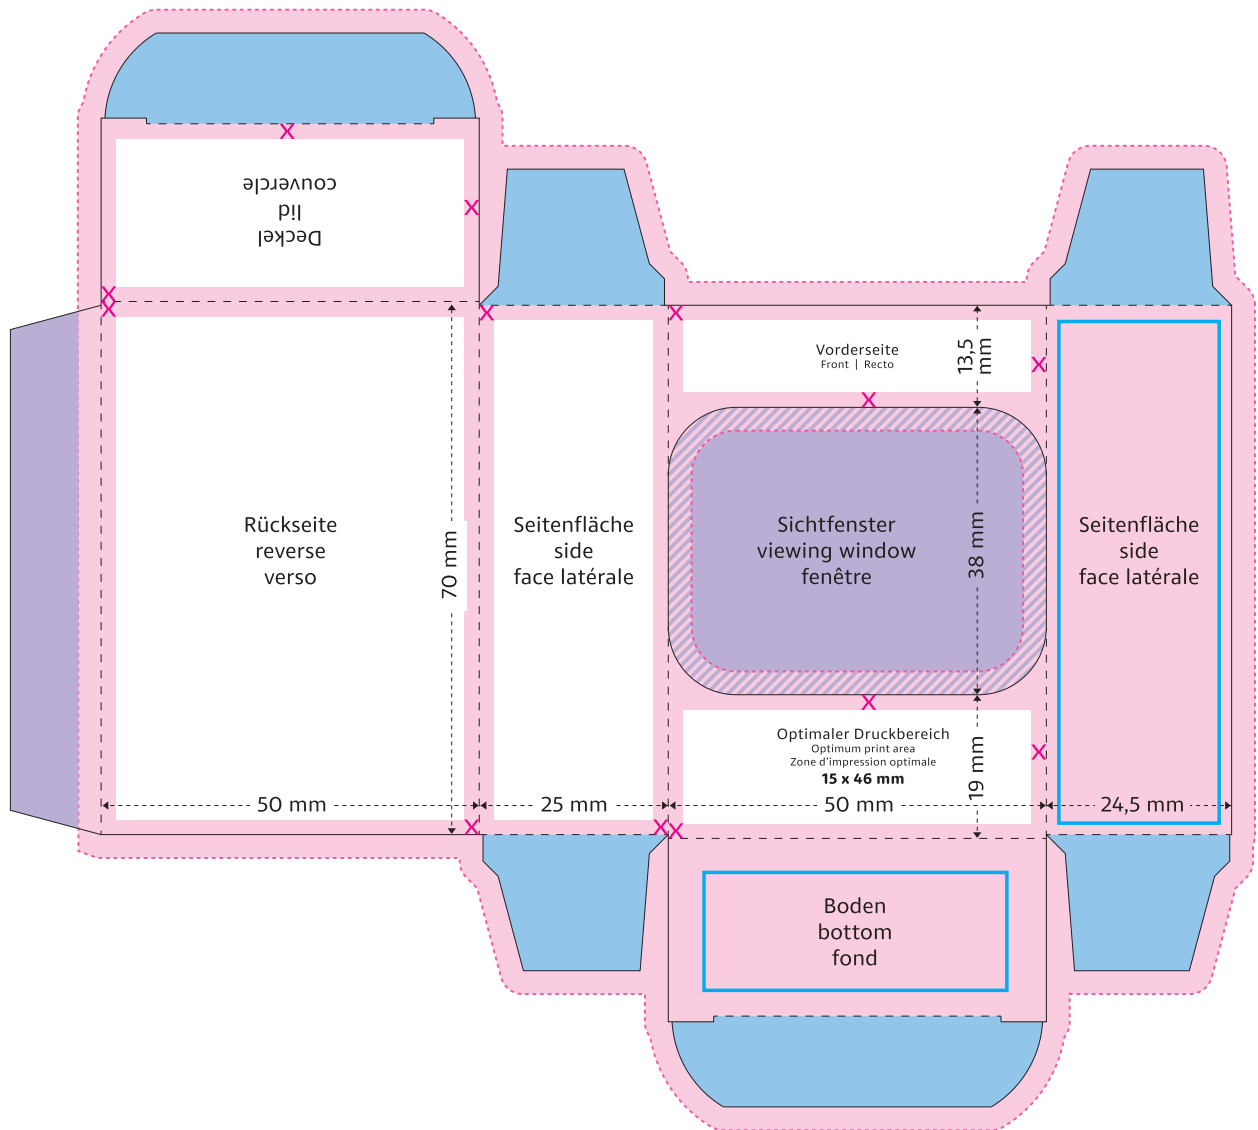

Gubor Osterhase | Chocolate Bunny | Lapin de Pâques  
50 x 70 x 25 mm

Format 1:1

- Optimaler Druckbereich | Optimum print area | Zone d'impression optimale
- ✕ Sicherheitsabstand (2 mm) | Safety distance (2 mm) | Marge de sécurité (2 mm)
- Flächen BEDINGT bedruckbar | Area LIMITED printable | Surfaces imprimables SOUS RÉSERVE
- Fläche NICHT bedruckbar | Area NOT printable | Surfaces NON imprimables
- Siegelnaht | Sealed seam | Couture scellée
- Fläche wird verdeckt | Area is covered | Surface masquée
- Pflichttexte – Fläche wird bei Bedarf abgesoftet | Mandatory text – area will be softened if required | Mentions légales – La surface peut être atténuée si nécessaire
- Beschnitt | Bleed | Découpe