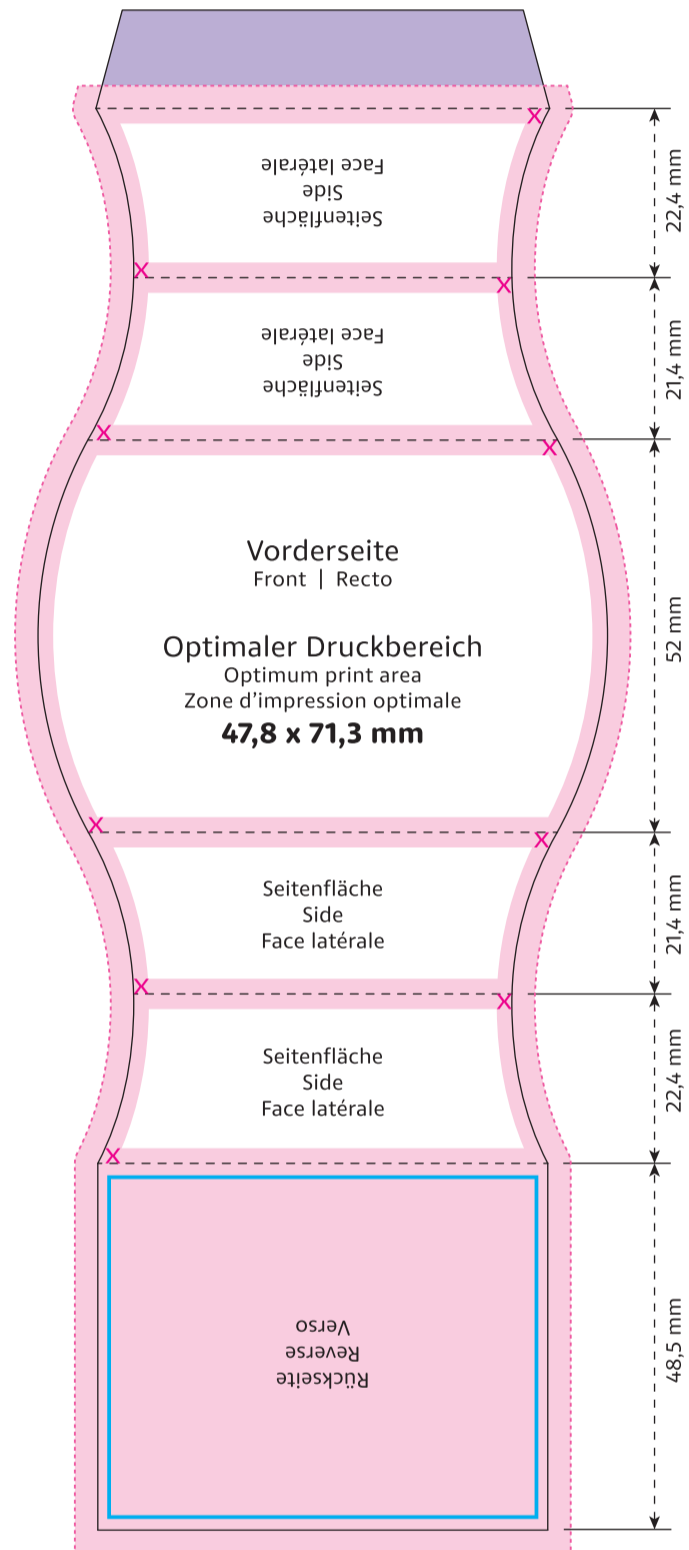

Schuber | Sleeve | Fourreau

Format 1:1

Eier-Box | Egg Box | Boîte au carré d'œufs

Schuber: 75 x 52 x 43 mm, Karton: 95 x 65 x 43 mm

- Optimaler Druckbereich | Optimum print area | Zone d'impression optimale
- ✕ Sicherheitsabstand (2 mm) | Safety distance (2 mm) | Marge de sécurité (2 mm)
- Flächen BEDINGT bedruckbar | Area LIMITED printable | Surfaces imprimables SOUS RÉSERVE
- Fläche NICHT bedruckbar | Area NOT printable | Surfaces NON imprimables
- Siegelnaht | Sealed seam | Couture scellée
- Fläche wird verdeckt | Area is covered | Surface masquée
- Pflichttexte – Fläche wird bei Bedarf abgesoftet | Mandatory text – area will be softened if required | Mentions légales – La surface peut être atténuée si nécessaire
- Beschnitt | Bleed | Découpe