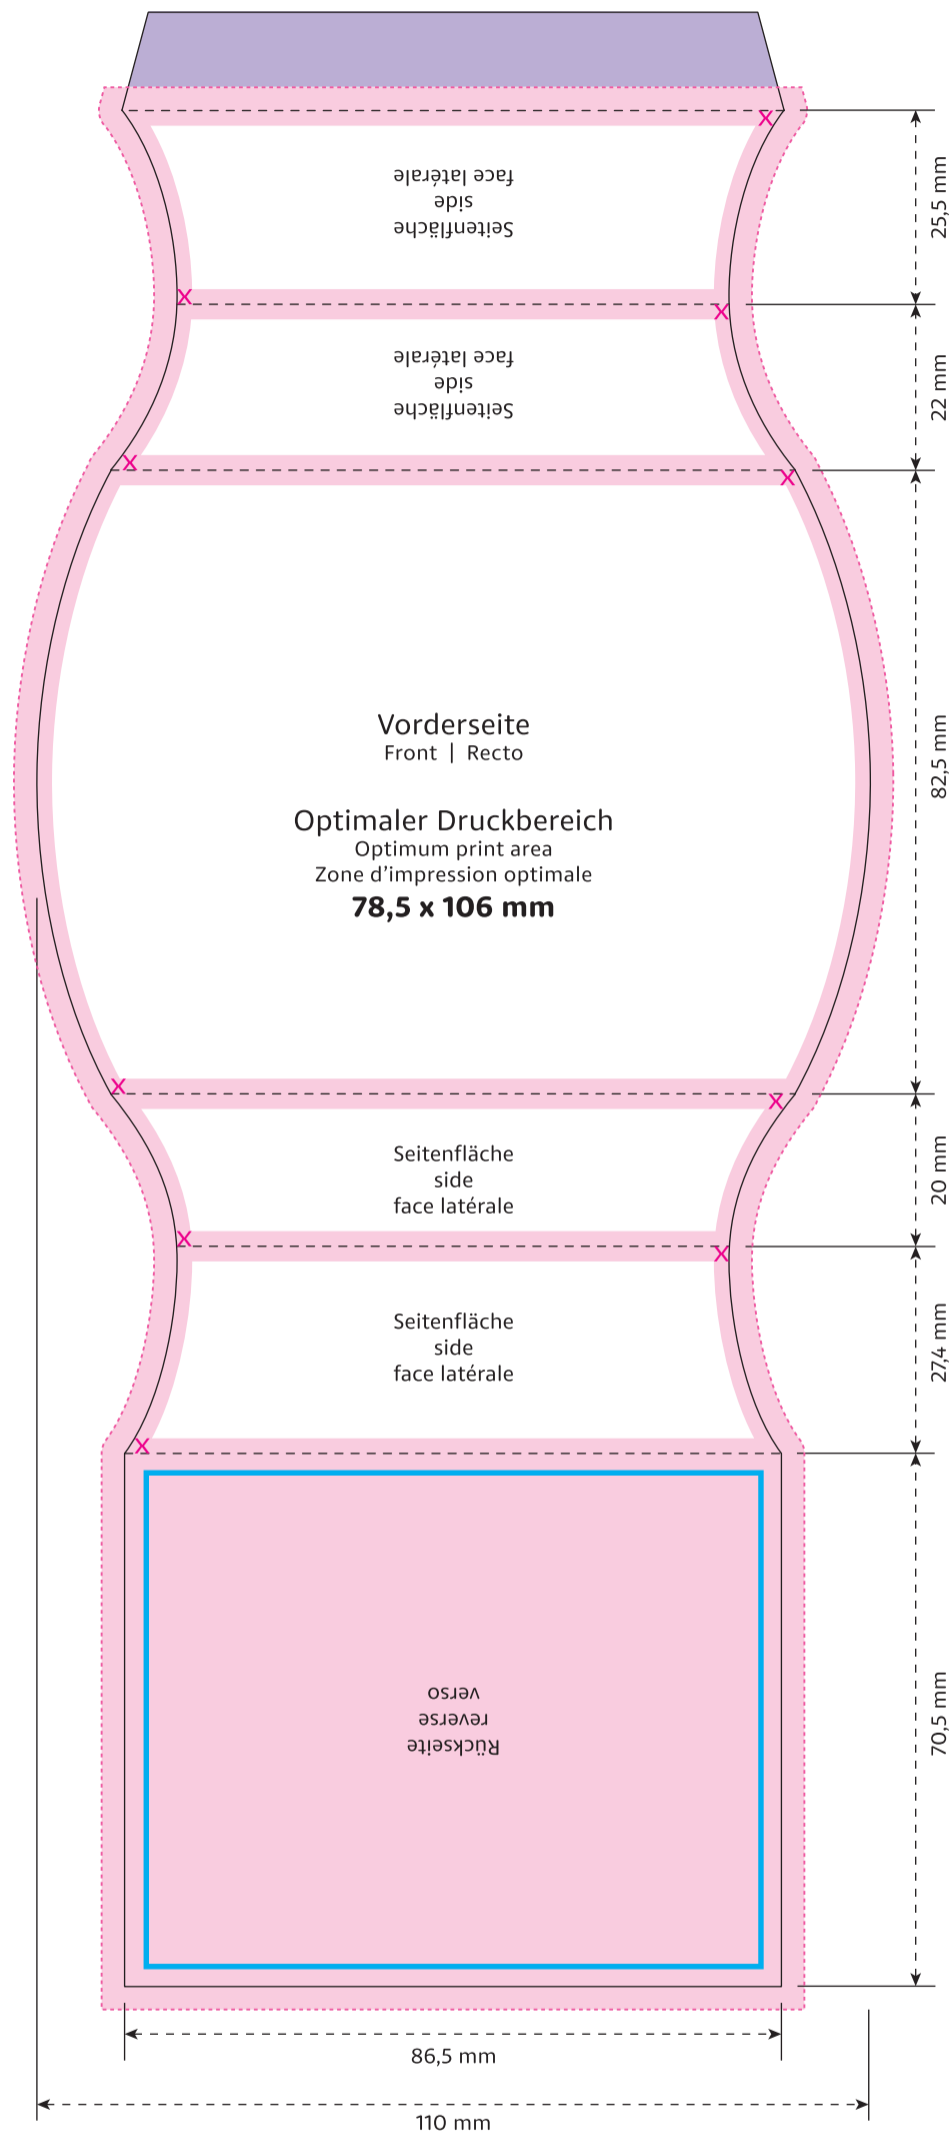

Schuber | Sleeve | Fourreau

Eier-Box | Egg Box | Boîte au carré d'œufs

Schuber: 110 x 83 x 46 mm; Karton: 123 x 97 x 43 mm

Format 1:1

- Optimaler Druckbereich | Optimum print area | Zone d'impression optimale
- X Sicherheitsabstand (2 mm) | Safety distance (2 mm) | Marge de sécurité (2 mm)
- Flächen BEDINGT bedruckbar | Area LIMITED printable | Surfaces imprimables SOUS RÉSERVE
- Fläche NICHT bedruckbar | Area NOT printable | Surfaces NON imprimables
- Siegelnaht | Sealed seam | Couture scellée
- Fläche wird verdeckt | Area is covered | Surface masquée
- Pflichttexte – Fläche wird bei Bedarf abgesoftet | Mandatory text – area will be softened if required | Mentions légales – La surface peut être atténuée si nécessaire
- Beschnitt | Bleed | Découpe