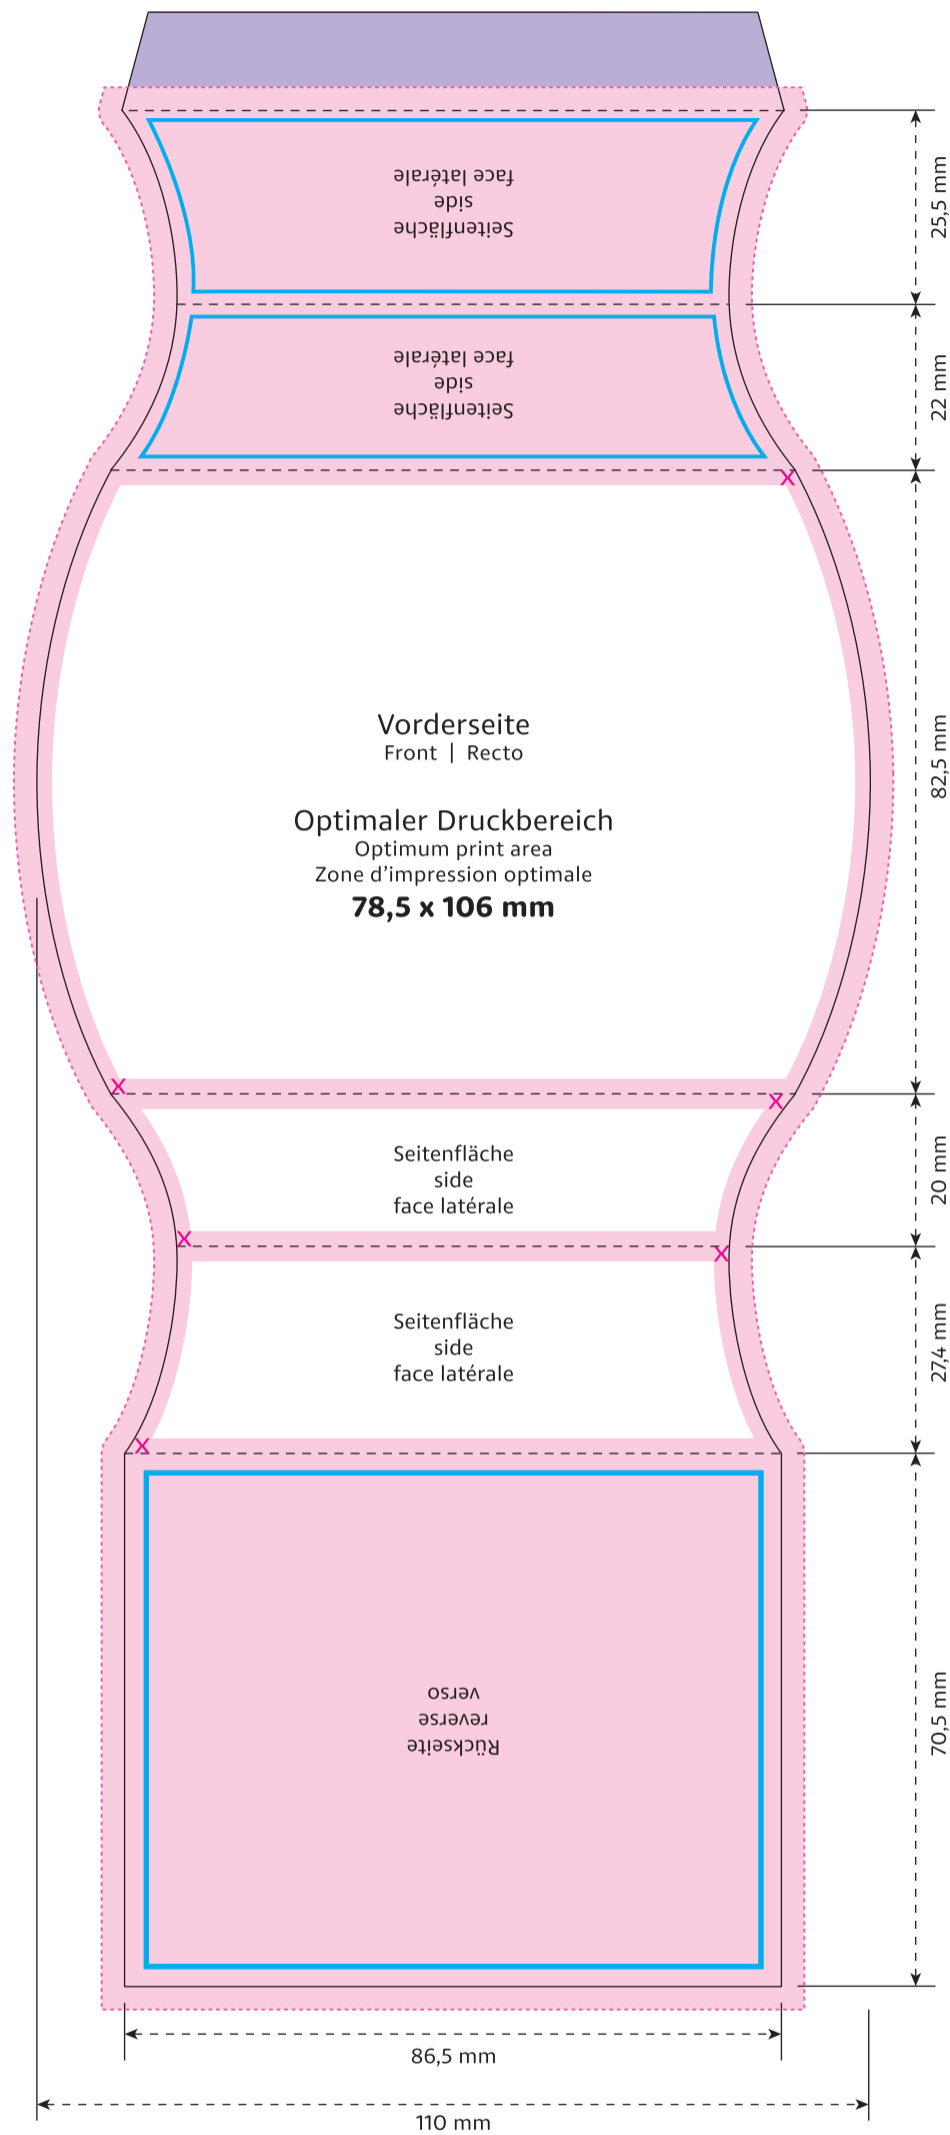

Schuber | Sleeve | Fourreau

Format 1:1

Eier-Box | Egg Box | Boîte au carré d'œufs

Schuber: 110 x 83 x 46 mm; Karton: 123 x 97 x 43 mm

- Optimaler Druckbereich | Optimum print area | Zone d'impression optimale
- X Sicherheitsabstand (2 mm) | Safety distance (2 mm) | Marge de sécurité (2 mm)
- Flächen BEDINGT bedruckbar | Area LIMITED printable | Surfaces imprimables SOUS RÉSERVE
- Fläche NICHT bedruckbar | Area NOT printable | Surfaces NON imprimables
- Siegelnaht | Sealed seam | Couture scellée
- Fläche wird verdeckt | Area is covered | Surface masquée
- Pflichttexte – Fläche wird bei Bedarf abgesoftet | Mandatory text – area will be softened if required | Mentions légales – La surface peut être atténuée si nécessaire
- Beschnitt | Bleed | Découpe