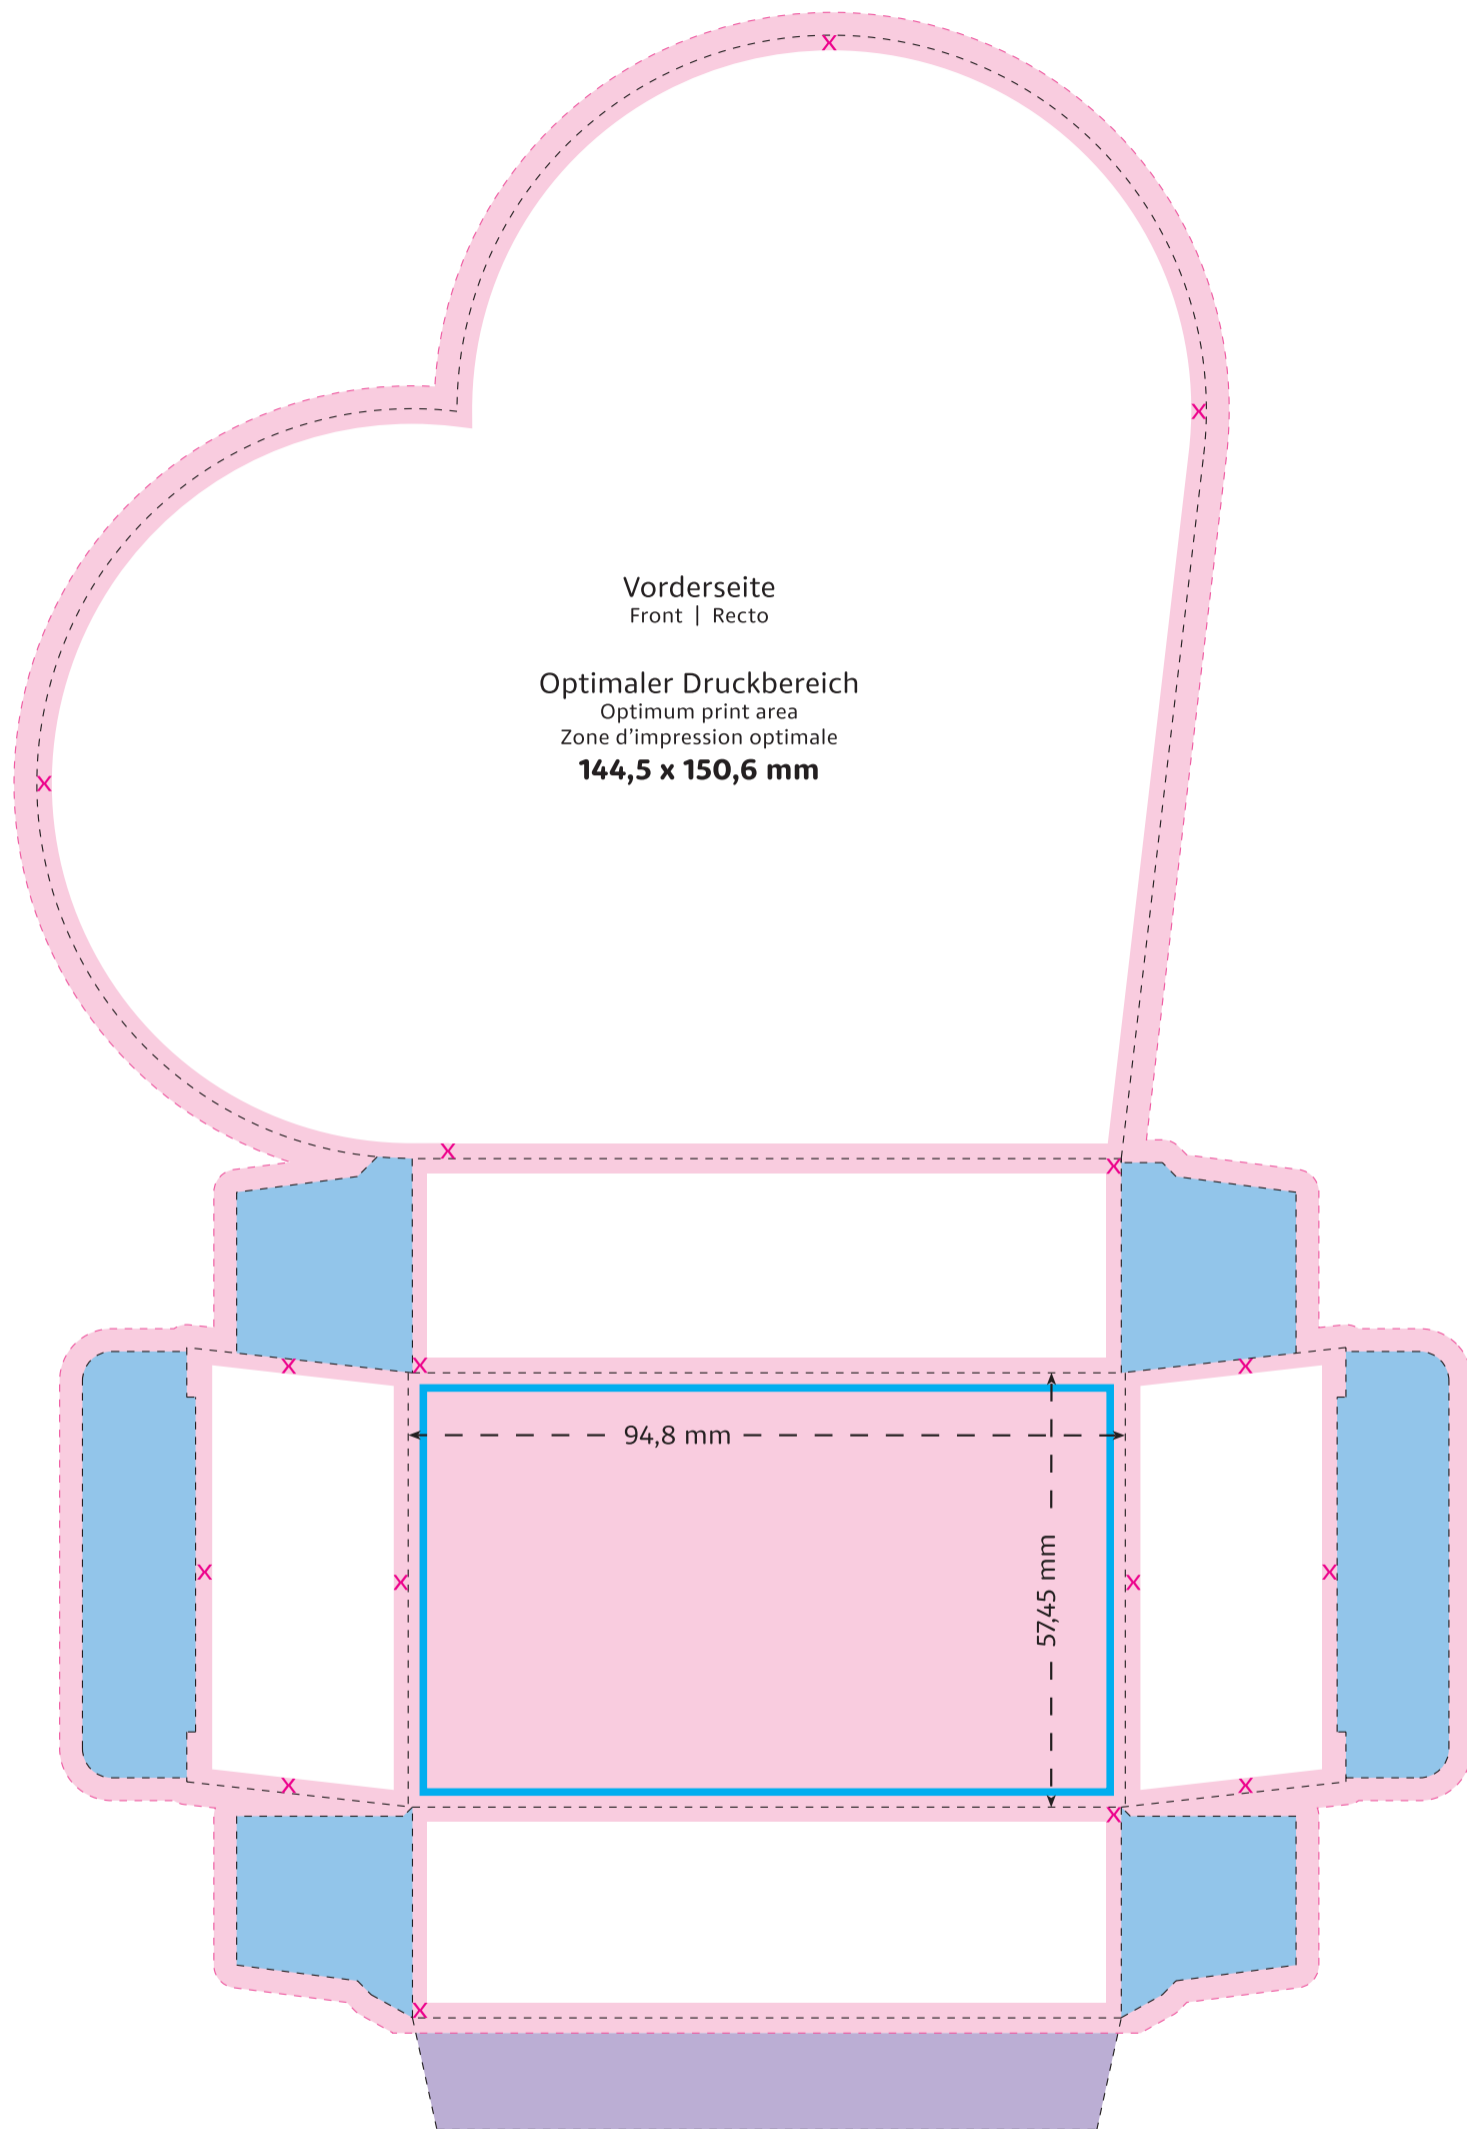

Konturenschachtel Herz |  
Outline-Box heart | Boîte avec contour intégré cœur  
155 x 148,5 x 28,5 mm

- Optimaler Druckbereich | Optimum print area | Zone d'impression optimale
- Sicherheitsabstand (2 mm) | Safety distance (2 mm) | Marge de sécurité (2 mm)
- Flächen BEDINGT bedruckbar | Area LIMITED printable | Surfaces imprimables SOUS RÉSERVE
- Fläche NICHT bedruckbar | Area NOT printable | Surfaces NON imprimables
- Siegelnaht | Sealed seam | Couture scellée
- Fläche wird verdeckt | Area is covered | Surface masquée
- Pflichttexte – Fläche wird bei Bedarf abgesoftet | Mandatory text – area will be softened if required | Mentions légales – La surface peut être atténuée si nécessaire
- Beschnitt | Bleed | Découpe